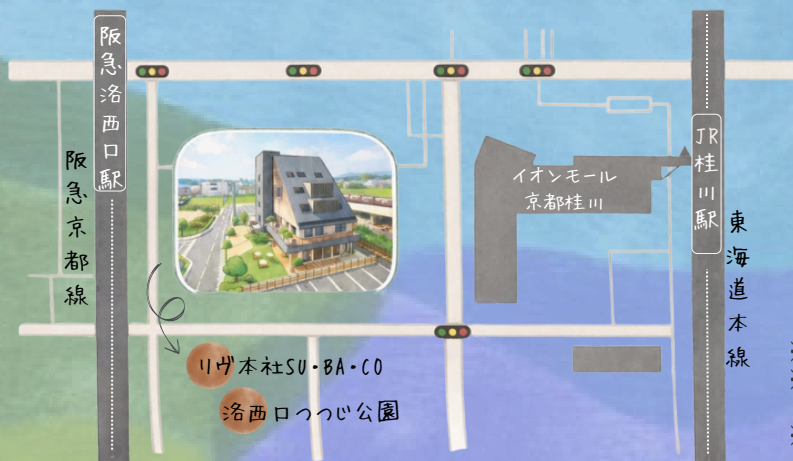

てらどフェスタ 2026

6.6(土) 14:00-19:00

※天候による開催の有無は前日12:00頃に
リヴHPにてお知らせさせていただきます

※本イベントは駐輪場・駐車場はございません。
公共交通機関でお越しください。通行止め規制がございます。

お菓子プレゼント!!
先着順

15:00~ステージ前にて配布♪

※リストバンドを付けている小学6年生まで対象
※リストバンドは受付・公園入口にて配布しております
(裏面会場MAP「☆」の場所にて配布)
※プレゼントは数量限定です。無くなり次第終了

イベントページ

事前予約
こちら

ここから広がる、繋がり の 輪

寺戸町では世代を超えて集い、気軽に触れ合える、交流の場をつくりたいと考えました。
本イベントは、町内会・地域住民の皆さまが集い、交流を重ねることで、繋がりが生まれ、
安心して暮らせる町へと繋がっていくことを目的としています。

主催：てらどフェスタ実行委員会
協力：リヴグループ、寺戸町七ノ坪町内会、寺戸地区社会福祉協議会、リヴ本社テナント入居者、FMおとくに
協賛：暮らしランプ、コミュニティ・バンク京信 桂川支店、JCOMマーケティング(株)
永井生花、ナカヤス文具店、なつめの森、まちバルSUBACO、(株)リヴプラス、リヴグループ (五十音順)
後援：向日市

てらとフェスタ
・出店情報

※写真は全てイメージです。

※くわしい情報やご予約は表のQRコードよりイベントページをご覧ください♪

豊富な種類をご用意♪
ドリンク販売

※17:00close
素材にこだわったおやつ時間
スコーン・プリン等

絶品! トモノカラアゲ
ひんやりアイスクリーム

作品展示
幅広い年代が学ぶ本格美術教室

株式会社リヴプラス
長岡京市老舗クロワッサン専門店
New Bird