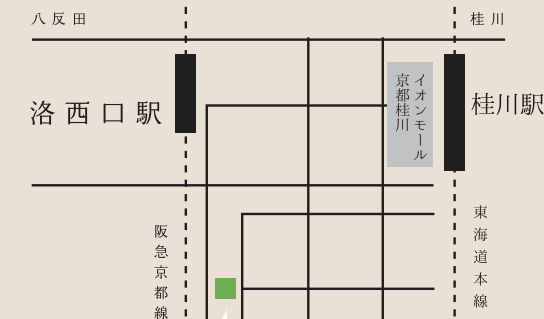

### MAP

保育士資格者が常駐していますので、  
小さなお子さまのお預かりご相談ください。

リヴ / 本社 SU・BA・CO

〒617-0002  
京都府向日市寺戸町七ノ坪141番地

- ☞ 阪急洛西口駅から徒歩4分
- ☞ お車で越しの際は、近隣の駐車場をご利用ください。