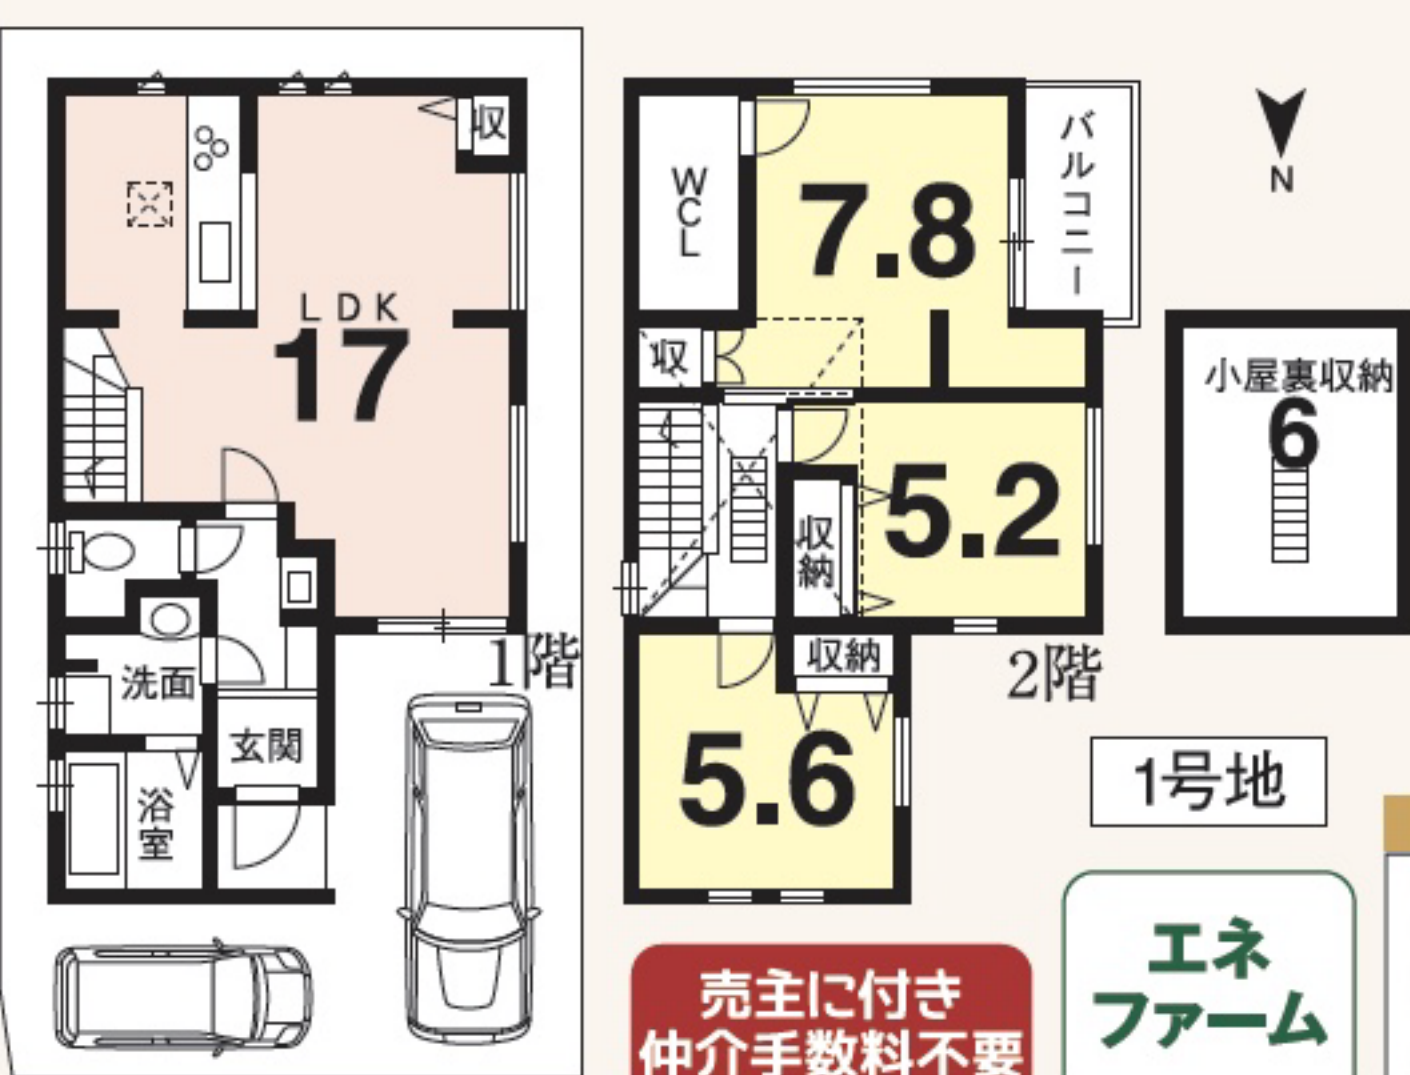

新築一戸建
亀岡市 千代川
永続する煉瓦の家
高野林小林土地
区画整理事業地内 **4,180** (税込) 万円

土地 **42** 坪
建延 **32** 坪
SUUMO QRコード
高耐久・高断熱・高気密
長期優良住宅+最長60年保証
●亀岡市千代川町高野林・小林土地区画整理事業地内●JR「千代川」駅徒歩13分●土地139.40㎡●建延106.60㎡●木造枠組壁工法2階建●完予H3年7月●建確/第REJ20311-29967号

新築一戸建
長岡京市 天神五丁目
22区画の新しい街
阪急長岡天神駅徒歩15分 **4,108** (税込) 万円

第1期 残3区画
長期優良住宅
太陽光パネル
エネファーム
MAP QRコード
「おうち時間」を楽しく過ごすアイデアがいっぱい!
●長岡京市天神5丁目●土地83.88㎡●建延85.72㎡●木造ルーフィング葺2階建●完予H3年7月●建確/第REJ20311-30009号●総22区画●今販2区画(11号地4643万円・土地92.97㎡・建延93.13㎡)

中古一戸建
長岡京 長法寺
3,780 (税込) 万円
阪急長岡天神駅徒歩20分

★バリアフリー仕様 本紙初掲載
★サンデッキ・テラス付き
★土地47.8坪
★地下室付き
★南東西の角地・全居室南向き
●長岡京市長法寺清水ヶ瀬町●土地158.04㎡●建延132.15㎡●木造2階建●築H9年12月●仲介

中古一戸建
左京区 岩倉長谷町
4,480 万円
叡電岩倉駅徒歩20分

★土地128坪
★5SLDK
★角地(約6m×約5.5m)
●左京区岩倉長谷町●土地423.35㎡●建延192.78㎡●木造瓦葺2階建●築S51年9月●仲介