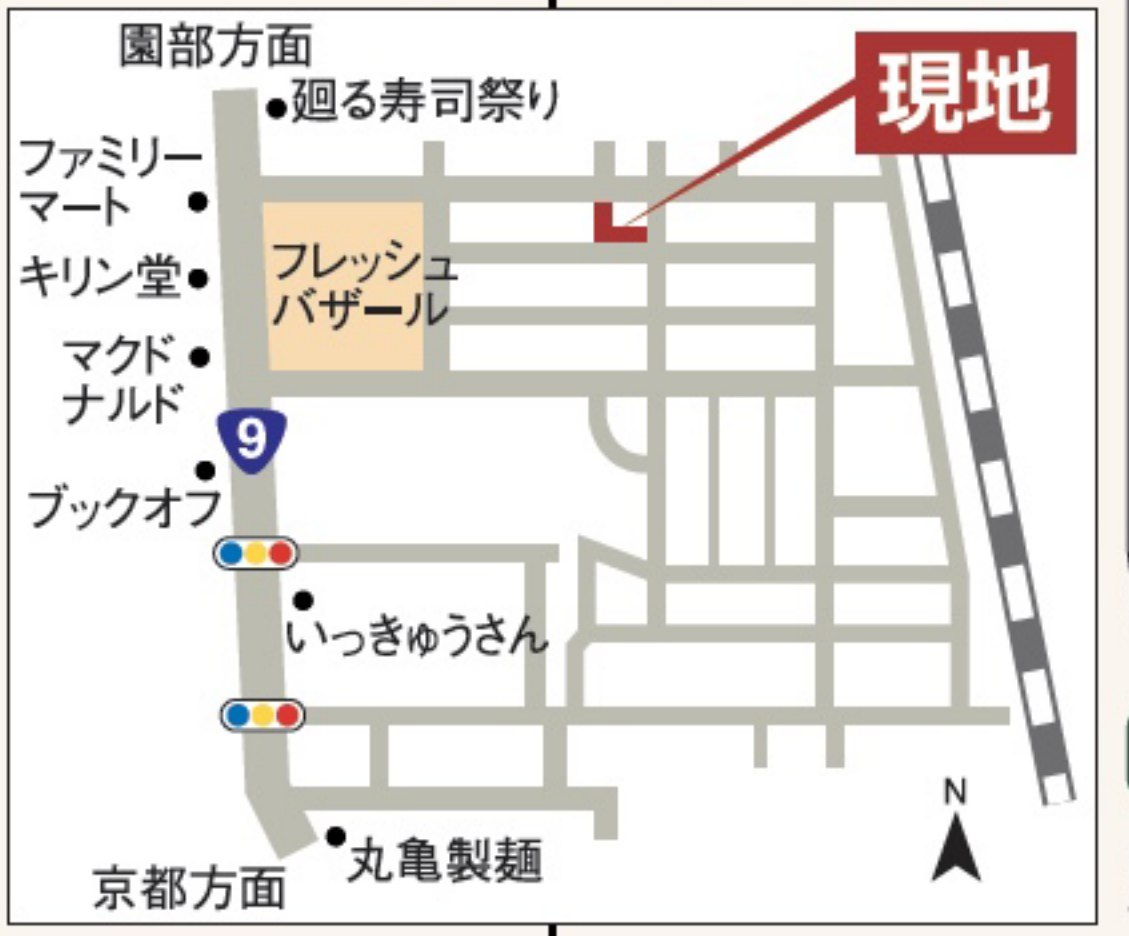

新築一戸建
亀岡市 千代川
永続する煉瓦の家
高野林小林土地
区画整理事業地内 **4,180** (税込) 万円

土地 **42** 坪
建延 **32** 坪
SUUMO QRコード
高耐久・高断熱・高気密
長期優良住宅+最長60年保証
●亀岡市千代川町高野林・小林土地区画整理事業地内●JR「千代川」駅徒歩13分●土地139.40㎡●建延106.60㎡●木造枠組壁工法2階建●完予H3年7月●建確/第REJ20311-29967号

新築一戸建
長岡京市 天神五丁目
22区画の新しい街
阪急長岡天神駅徒歩15分 **4,108** (税込) 万円

第1期 残3区画
長期優良住宅
太陽光パネル
エネファーム
MAP QRコード
「おうち時間」を楽しく過ごすアイデアがいっぱい!
●長岡京市天神5丁目●土地83.88㎡●建延85.72㎡●木造ルーフィング葺2階建●完予H3年7月●建確/第REJ20311-30009号●総22区画●今販2区画(11号地4643万円・土地92.97㎡・建延93.13㎡)

中古一戸建
長岡京 長法寺
3,780 (税込) 万円
阪急長岡天神駅徒歩20分

★バリアフリー仕様 本紙初掲載
★サンデッキ・テラス付き
★土地47.8坪
★地下室付き
★南東西の角地・全居室南向き
●長岡京市長法寺清水ヶ瀬町●土地158.04㎡●建延132.15㎡●木造2階建●築H9年12月●仲介

中古一戸建
左京区 岩倉長谷町
4,480 万円
叡電岩倉駅徒歩20分

★土地128坪
★5SLDK
★角地(約6m×約5.5m)
●左京区岩倉長谷町●土地423.35㎡●建延192.78㎡●木造瓦葺2階建●築S51年9月●仲介