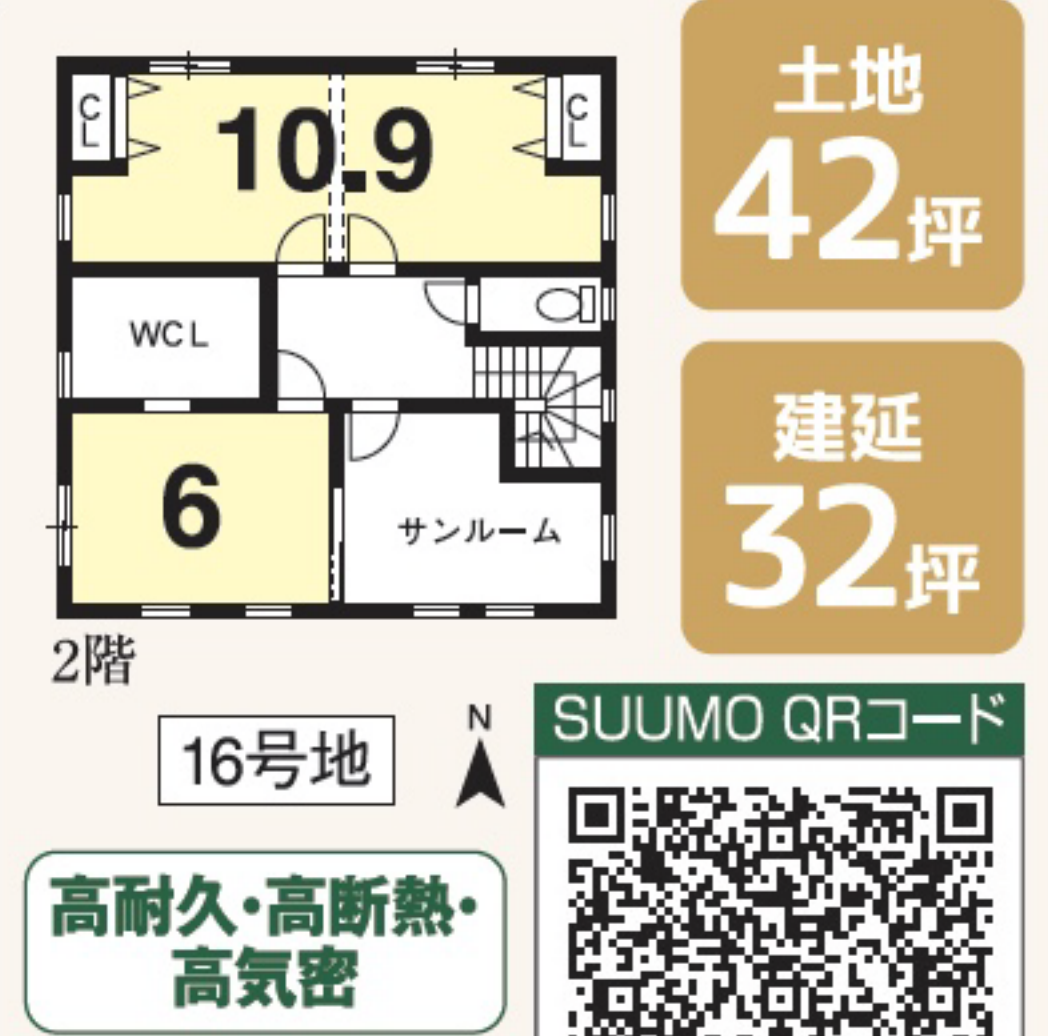

新築一戸建
亀岡市 千代川
永続する煉瓦の家
高野林小林土地
区画整理事業地内 **4,180** (税込) 万円

土地 **42** 坪
建延 **32** 坪
SUUMO QRコード
高耐久・高断熱・高気密
長期優良住宅+最長60年保証
●亀岡市千代川町高野林・小林土地区画整理事業地内●JR「千代川」駅徒歩13分●土地139.40㎡●建延106.60㎡●木造枠組壁工法2階建●完予H3年7月●建確/第REJ20311-29967号

新築一戸建
長岡京市 天神五丁目
22区画の新しい街
阪急長岡天神駅徒歩15分 **4,108** (税込) 万円

第1期 残3区画
長期優良住宅
太陽光パネル
エネファーム
MAP QRコード
「おうち時間」を楽しく過ごすアイデアがいっぱい!
●長岡京市天神5丁目●土地83.88㎡●建延85.72㎡●木造ルーフィング葺2階建●完予H3年7月●建確/第REJ20311-30009号●総22区画●今販2区画(11号地4643万円・土地92.97㎡・建延93.13㎡)

中古一戸建
長岡京 長法寺
3,780 (税込) 万円
阪急長岡天神駅徒歩20分

★バリアフリー仕様 本紙初掲載
★サンデッキ・テラス付き
★土地47.8坪
★地下室付き
★南東西の角地・全居室南向き
●長岡京市長法寺清水ヶ瀬町●土地158.04㎡●建延132.15㎡●木造2階建●築H9年12月●仲介

中古一戸建
左京区 岩倉長谷町
4,480 万円
叡電岩倉駅徒歩20分

★土地128坪
★5SLDK
★角地(約6m×約5.5m)
●左京区岩倉長谷町●土地423.35㎡●建延192.78㎡●木造瓦葺2階建●築S51年9月●仲介