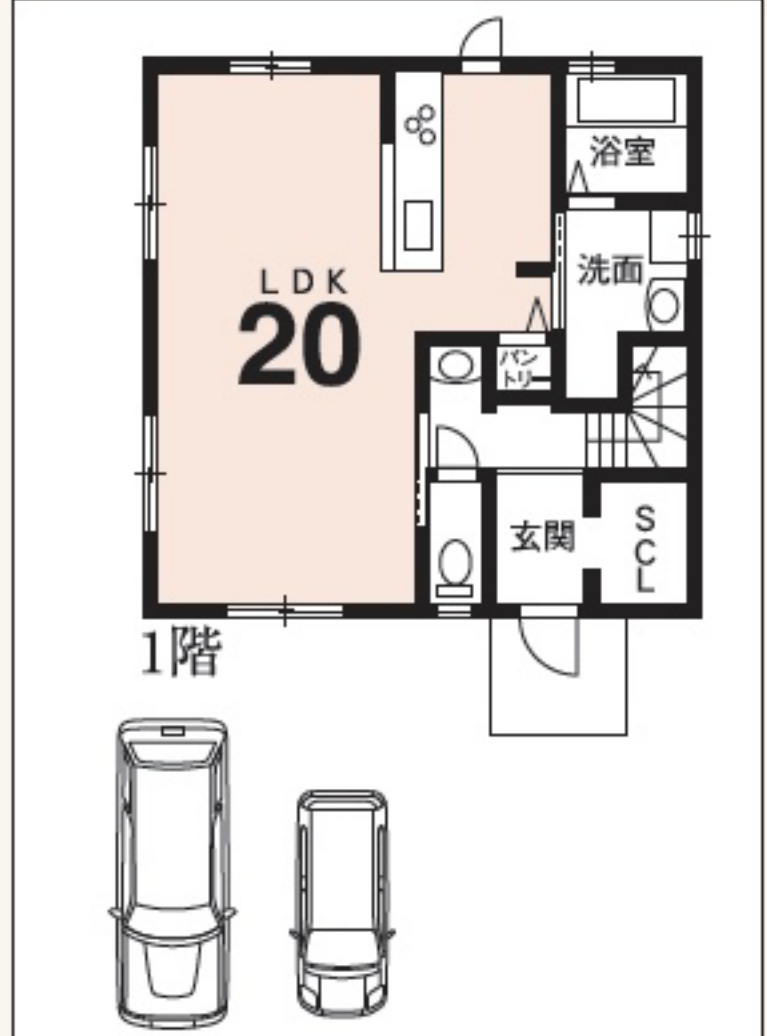

新築一戸建
亀岡市 千代川
永続する煉瓦の家
高野林小林土地
区画整理事業地内 **4,180** (税込) 万円

土地 **42** 坪
建延 **32** 坪
SUUMO QRコード
高耐久・高断熱・高気密
長期優良住宅+最長60年保証
●亀岡市千代川町高野林・小林土地区画整理事業地内●JR「千代川」駅徒歩13分●土地139.40㎡●建延106.60㎡●木造枠組壁工法2階建●完予H3年7月●建確/第REJ20311-29967号

新築一戸建
長岡京市 天神五丁目
22区画の新しい街
阪急長岡天神駅徒歩15分 **4,108** (税込) 万円

第1期 残3区画
長期優良住宅
太陽光パネル
エネファーム
MAP QRコード
「おうち時間」を楽しく過ごすアイデアがいっぱい!
●長岡京市天神5丁目●土地83.88㎡●建延85.72㎡●木造ルーフィング葺2階建●完予H3年7月●建確/第REJ20311-30009号●総22区画●今販2区画(11号地4643万円・土地92.97㎡・建延93.13㎡)